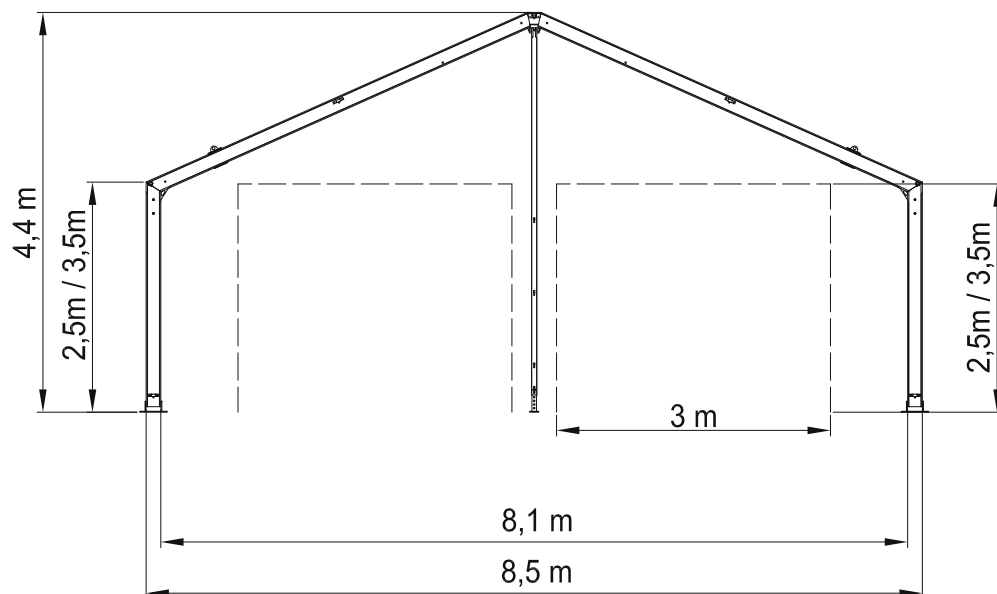

## WiikHall Instant 8.5 m

### Dimensions ~

Base width	8500	:	5400
Gable height	4400	:	5400
Wall height	2500	:	3500
Length	Modular	:	
Weight	784 kg pr 6m section	:	847 kg pr 6m section