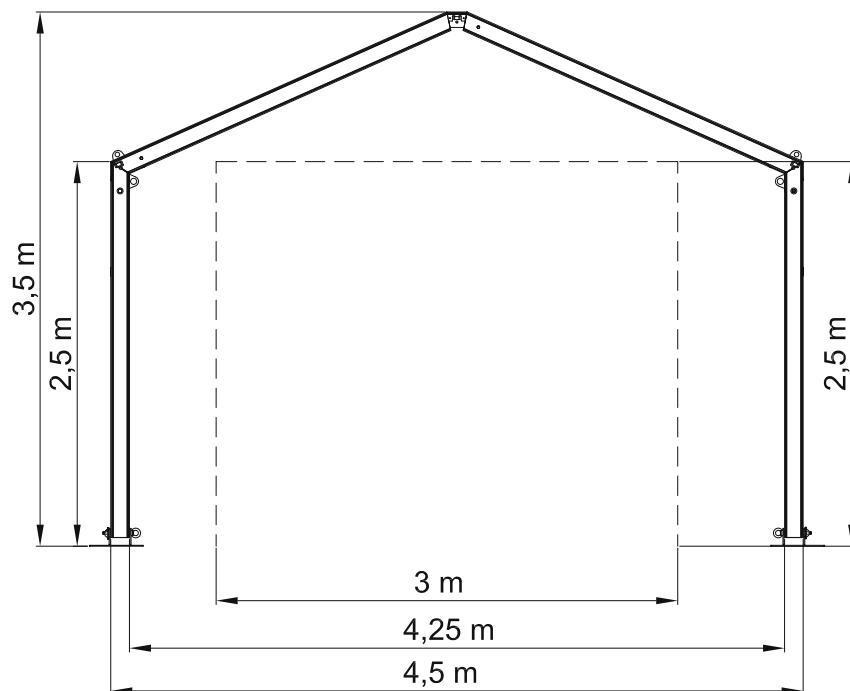

WiikHall Instant 4.5 m

O.B.Wiik[®]

Dimensions ~

Base width	4500
Gable height	3500
Wall height	2500
Length	Unlimited
Weight	368 kg pr 6m section

Contact information

O.B Wiik Norge (N)

O.B.Wiik AS,
Industriveien 13,
2020 Skedsmokorset,
Telefon +47 64 83 55 00
Telefaks +47 64 83 55 01
www.obwiik.no
E-post obw@obwiik.no